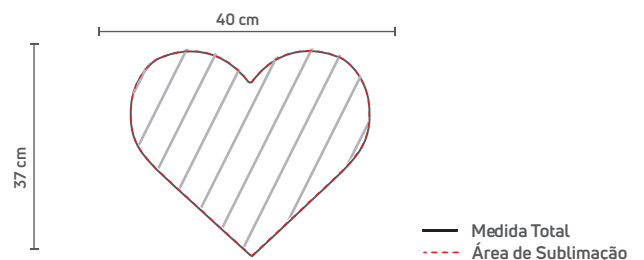

DESCRIÇÃO DO PRODUTO

Código	52050
Produto	CAPA ALMOFADA FORMATO DE CORAÇÃO
Segmento	Foto Produto
Unid. Venda	Unitário

ESPECIFICAÇÕES DO PRODUTO

Cor	Branco
Material	100% poliéster
Medida total (CxL)	37cm X 40cm
Área de Sublimação (CxL)	Livre

DESENHO TÉCNICO

TEMPO E TEMPERATURA

Máquinas	Magic Machine	Tempo	25s	Temperatura	200graus
	HLM, HLMI/LMI/PLI/ELI/HLI 400				
	PCM 80/PCM 90/PCM 100	Tempo		Temperatura	

OBSERVAÇÃO

PRÉ AQUECER A ARTE E O MATERIAL.
REGULAR A MÁQUINA COM A PRESSÃO E TEMPERATURA ACIMA.