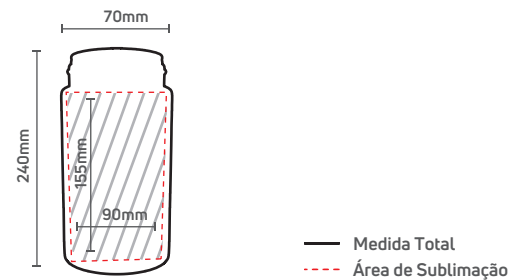

DESCRIÇÃO DO PRODUTO

Código **49692**
Produto **GARRAFA INFANTIL 2 EM 1 ROSA**
Segmento **Foto Produto**
Unid. Venda **Caixa**

ESPECIFICAÇÕES DO PRODUTO

Cor **Branco**
Material **Alumínio**
Medida total (CxL) **210 x 70mm**
Área de Sublimação (CxL) **155 x 90mm**

DESENHO TÉCNICO

TEMPO E TEMPERATURA

Máquinas	Magic Machine	Tempo 180s	Temperatura 200graus
	HLM, HLMI/LMI/PLI/ELI/HLI 400		
	PCM 80/PCM 90/PCM 100	Tempo 60s	Temperatura 200graus

OBSERVAÇÃO

PARA O SEU PROCESSO PRECISA REMOVER A TAMPA COLORIDA PRÉ-AQUECER A GARRAFA E ARTE.