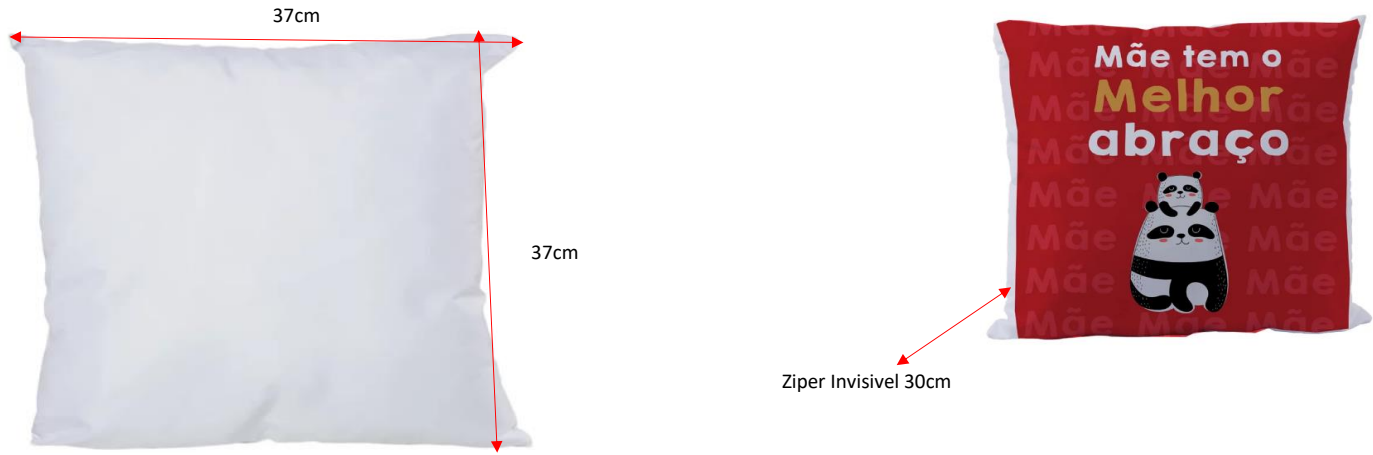

GRUPO METALNOX

FICHA TÉCNICA DE PRODUTOS

Código Produto: 46351	Produto: CAPA DE ALMOFADA QUADRADA BRANCA COM ZIPER	Data: 18/10/2019
Solicitação Amostra: 18/10/2019	Edição Limitada: () Sim (X) Não	Segmento: Foto Produto
Entrega da Amostra: 18/10/2019	Resp. Compras: SIDNEI	

IMAGEM DO PRODUTO

ESPECIFICAÇÕES DO PRODUTO

Produto Frágil: () Sim (X) Não	Cor: BRANCO	Material: POLIESTER
Peso: 40 GR	CAPA ALMOFADA QUADRADA BRANCA COM ZIPER	Unid. Venda: UNITÁRIO
Descrição Produto: CAPA ALMOFADA QUADRADA BRANCA COM ZIPER	Embalagem: PLÁSTICO	Medida real - Comp.x Alt.x Larg.: 40cm X 40cm