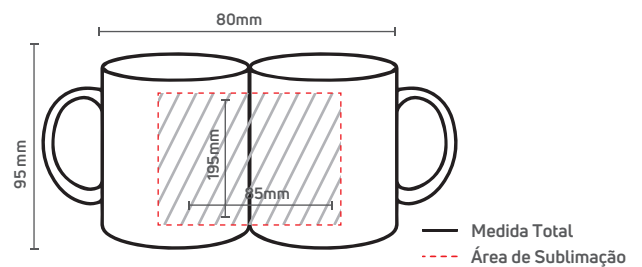

**DESCRIÇÃO DO PRODUTO**

Código **47864**  
Produto **CANECA COM ALÇA E INTERIOR VERDE LIGHT**  
Segmento **Foto Produto**  
Unid. Venda **Caixa com 12 unidades**

**ESPECIFICAÇÕES DO PRODUTO**

Capacidade **325ml**  
Material **Cerâmica**  
Medida total (CxL) **95 x 80mm**  
Área de Sublimação (CxL) **195 x 85mm**

**DESENHO TÉCNICO**

**TEMPO E TEMPERATURA**

Máquinas	<b>Magic Machine</b>	Tempo <b>180s</b>	Temperatura <b>200graus</b>
	<b>HLM, HLMI/LMI/PLI/ELI/HLI 400</b>		
	<b>PCM 80/PCM 90/PCM 100</b>	Tempo <b>40s</b>	Temperatura <b>200graus</b>