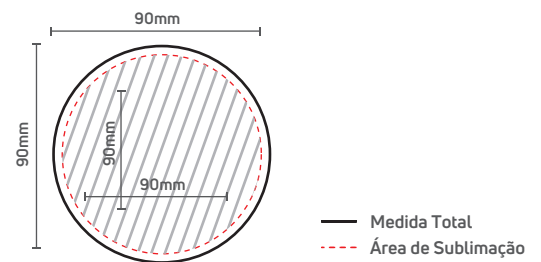

DESENHO TÉCNICO

TEMPO E TEMPERATURA

Máquinas **Magic Machine** Tempo **90s** Temperatura **200graus**
HLM, HLMI/LMI/PLI/ELI/HLI 400
PCM 80/PCM 90/PCM 100

OBSERVAÇÃO

VENDIDO EM 6 UNIDADES E ACOMPANHA 1 SUPORTE FEITO EM ACRÍLICO.
UTILIZAR TECIDO EM CIMA DO PRODUTO QUANDO PRÉ-AQUECER E PERSONALIZAR A PEÇA.