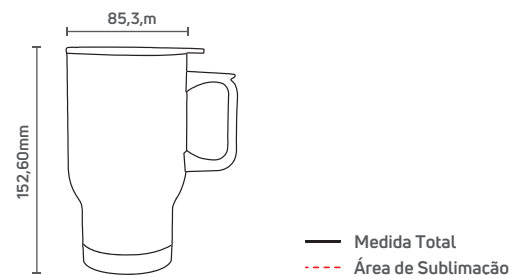

DESCRIÇÃO DO PRODUTO

Código **49523**
Produto **COPO TÉRMICO DE INOX BRANCO COM TAMPA**
Segmento **Foto Produto**
Unid. Venda **Unitário**

ESPECIFICAÇÕES DO PRODUTO

Cor **Branco**
Material **Inox**
Medida total (CxL) **85,30 x 152,60 mm**
Área de Sublimação (CxL) **?**

Capacidade: **475 ml**

DESENHO TÉCNICO

TEMPO E TEMPERATURA

Máquinas **Magic Machine** Tempo **200s** Temperatura **200graus**
HLM, HLMI/LMI/PLI/ELI/HLI 400
PCM 80/PCM 90/PCM 100

OBSERVAÇÃO