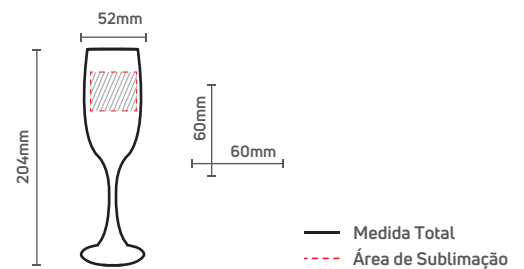

DESCRIÇÃO DO PRODUTO

Código **49978**
Produto **TAÇA ESPUMANTE 183ML**
Segmento **Foto Produto**
Unid. Venda **Caixa com 6 unidades**

ESPECIFICAÇÕES DO PRODUTO

Capacidade **183 ml**
Material **Vidro**
Medida total (CxL) **204 x 52mm**
Área de Sublimação (CxL) **60 x 60mm**

DESENHO TÉCNICO

TEMPO E TEMPERATURA

Máquinas	Magic Machine	Tempo 600s	Temperatura 230graus
	HLM, HLMI/LMI/PLI/ELI/HLI 400	Tempo 600s	Temperatura 230graus
	PCM 80/PCM 90/PCM 100	Tempo 480s	Temperatura 230graus