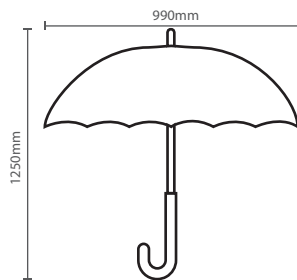

DESCRIÇÃO DO PRODUTO

Código 49985
Produto GUARDA-CHUVA VERMELHO COM CABO PLÁSTICO PRETO
Segmento Foto Produto
Unid. Venda Unitário

ESPECIFICAÇÕES DO PRODUTO

Cor Vermelho
Material Nylon 170
Medida total (CxL) 1250 x 99mm
Área de Sublimação (CxL) LIVRE

DESENHO TÉCNICO

— Medida Total
- - - Área de Sublimação

TEMPO E TEMPERATURA

Máquinas Magic Machine Tempo 25s Temperatura 200graus
HLM, HLMI/LMI/PLI/ELI/HLI 400
PCM 80/PCM 90/PCM 100

OBSERVAÇÃO

PARA O SEU PROCESSO PRECISA PRÉ-AQUECER O MATERIAL E ARTE.
RECOMENDA-SE USO DE TEFLON PARA EVITAR SUJAR A BORRACHA DA PRENSA.
CUIDADOS: AO COLOCAR NA PRENSA CUIDAR PARA NÃO FICAR AS PONTEIRAS DENTRO DA PRENSA POIS PODEM DERRETER.