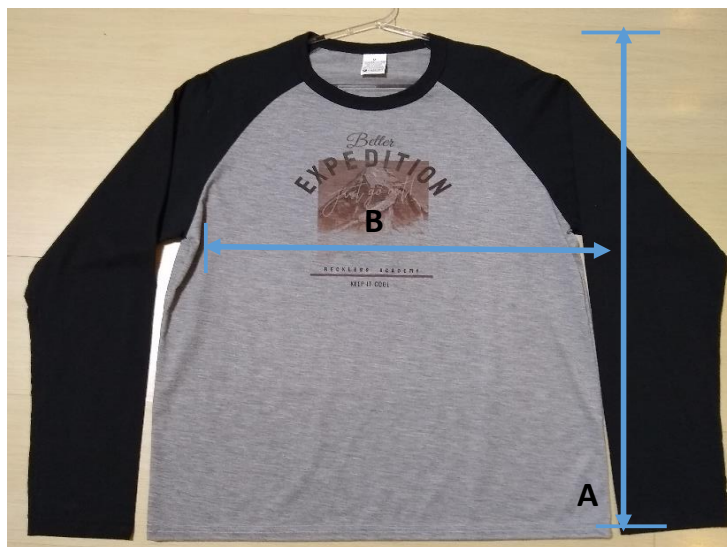

GRUPO METALNOX

FICHA TÉCNICA DE PRODUTOS

Código Produto: 53127 a 53131

Produto: CAMISA MANGA LONGA RAGLAN MASC. ADULTO

MEDIDAS DO PRODUTO

ESPECIFICAÇÕES DO PRODUTO

Matéria prima: Tecido

Cód. Item	Medidas (Comp.A x Larg. B)	Cor	Material	Embalagem
53127 (P)	72 x 49 cm	BRANCO	100% Poliéster	PLÁSTICO
53128 (M)	75 x 52 cm	BRANCO	100% Poliéster	PLÁSTICO
53129 (G)	78 x 55 cm	BRANCO	100% Poliéster	PLÁSTICO
53130 (GG)	80 x 58 cm	BRANCO	100% Poliéster	PLÁSTICO
53131 (EG)	83 x 61 cm	BRANCO	100% Poliéster	PLÁSTICO

TESTES DE QUALIDADE

Maquinas			
Maquinas	Magic Machine	Tempo: 25 segundos	Temperatura: 200 graus
	HLM, HLMI/LMI/PLI/ELI/HLI 400		
	PCM 80/PCM 90/PCM 100	Tempo: X	Temperatura: X

TESTE DE USO

RECOMENDA-SE USO DE TEFLON NO INTERIOR DA CAMISA PARA EVITAR QUE A SUBLIMAÇÃO PASSE PARA OUTRO LADO.