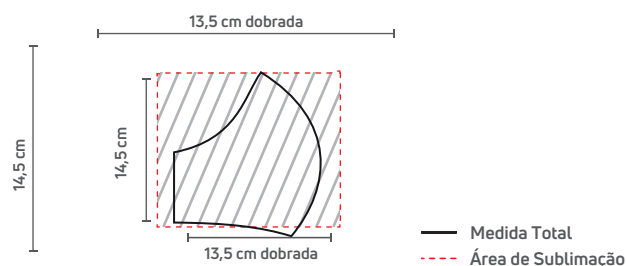

DESCRIÇÃO DO PRODUTO

Código 53340
Produto Máscara anatômica
Segmento Foto Produto
Unid. Venda Pacote com 5 unidades

ESPECIFICAÇÕES DO PRODUTO

Cor Branco
Material Lado externo Branco 100% Poliéster
Lado Interno Preto ou sortido
100% Algodão
Altura Nariz ao Queixo 14,5cm
Comprimento 27cm

DESENHO TÉCNICO

TEMPO E TEMPERATURA

Máquinas	Magic Machine	Tempo 25s	Temperatura 200graus
	HLM, HLMI/LMI/PLI/ELI/HLI 400	Tempo 25s	Temperatura 200graus

OBSERVAÇÃO

PARA O SEU PROCESSO RECOMENDA-SE O USO DE TEFLON EM CIMA DA BORRACHA PARA EVITAR QUE SUJE. FAZER A SUBLIMAÇÃO COM A MASCARA DOBRADA E SUBLIMAR UM LADO DE CADA VEZ.