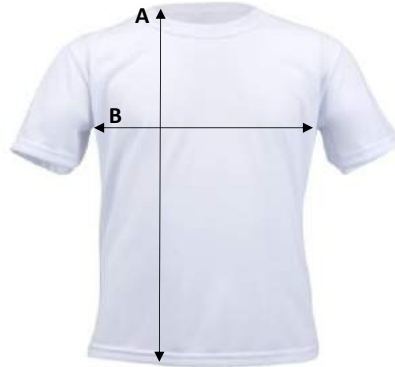

Produto: CAMISETA INFANTIL POLIESTER BRANCA

Cód. Produto: 56070, 56071, 56072, 56073, 56074, 56075, 56076, 56077

Data: 28/10/2022

Nº Revisão: 1

Grade Tam.: 2 4 6 8 10 12 14 16

Edição Limitada: Não

DETALHES DA PEÇA

TECIDOS

Código	Partes	Tecido	Cor:
28178	Frente / Costas / Mangas	CM.M. 30/1 100%PES FIADO BRANCO 160gr/m ²	Branco
18416	Debrum	RIBANA 30/1 POL. BR S/ELASTANO(TUBULAR	Branco

TABELA DE MEDIDAS (PRODUTO PRONTO)

Código	Tamanho*	Comprimento (A)	Torax (B)
56070	2	41	31,5
56071	4	45	34,5
56072	6	48,5	38
56073	8	50	39,5
56074	10	53,5	41,5
56075	12	55	43,5
56076	14	57	46
56077	16	62	47

PARÂMETROS DE SUBLIMAÇÃO

Maquinas	Magic Machine	Tempo: 25 SEGUNDOS	Temperatura: 200 GRAUS
	HLM, HLM/PLI/ELI/HLI 400		
	PCM 80/PCM 90/PCM 100		
Itens Complementares (vendido separadamente):		TEFLON	Uso Obrigatório: TEFLON
Itens para Sublimação:		TEFLON	Pressão: MÉDIA
Apresentou algum defeito/Problema: NÃO			